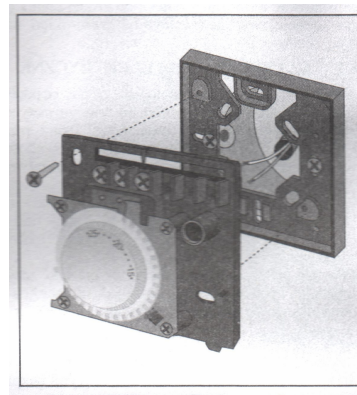

fig 6

Instalarea si realizarea conexiunilor:

Indepartati masca din fata prin ajutorul clemei aflate in partea superioara a termostatului (fig. 8), dupa care capacul spate trebuie fixat in perete cu suruburi de 3,5mm prin gaurile existente (fig. 9).

Introduceti cablul de alimentare al termostatului prin locul existent si racordati la bornele 1 (L) – 2 (N) (fig. 10) – *vezi in interiorul capacului fata.*

fig. 8

fig. 9

fig. 10

Pornirea si oprirea termostatului: