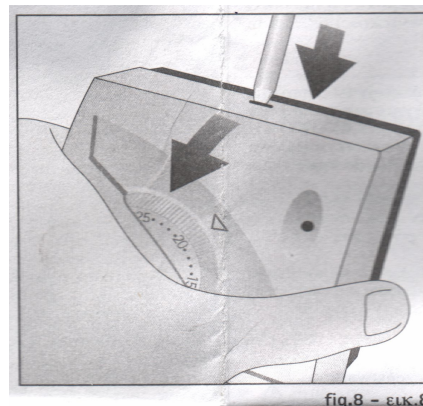

fig 1

Instalarea si realizarea conexiunilor:

Instructiuni pentru siguranta:

MONTAREA TERMOSTATULUI TREBUIE FACUTA DE PERSONAL AUTORIZAT.

Inainte de cablarea termostatului, va rugam sa va asigurati ca aparatul care va fi comandat (boiler, cazan, pompa, aparat aer conditionat, etc.) nu este alimentat de la tensiune sau este oprit.

fig 6

Instalarea si realizarea conexiunilor:

Indepartati masca din fata prin ajutorul clemei aflate in partea superioara a termostatului (fig. 8), dupa care capacul spate trebuie fixat in perete cu suruburi de 3,5mm prin gaurile existente (fig. 9).

Introduceti cablul de alimentare al termostatului prin locul existent si racordati la bornele 1 (L) – 2 (N) (fig. 10) – *vezi in interiorul capacului fata.*

fig. 8

fig. 9

fig. 10

Pornirea si oprirea termostatului:

Pentru ca termostatului sa fie pornit mutati intrerupatorul, aflat la baza termostatului, pe pozitia „ON”, iar daca doriti oprirea termostatului mutati intrerupatorul pe pozitia „OFF”.

Setarea temperaturii: