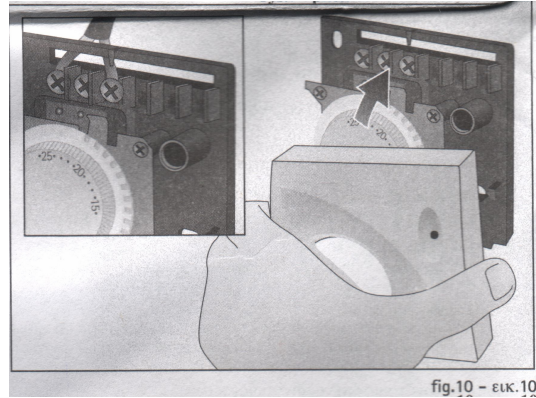

fig 6

Instalarea si realizarea conexiunilor:

Indepartati masca din fata prin ajutorul clemei aflate in partea superioara a termostatului (fig. 8), dupa care capacul spate trebuie fixat in perete cu suruburi de 3,5mm prin gaurile existente (fig. 9).

Introduceti cablul de alimentare al termostatului prin locul existent si racordati la bornele 1 (L) – 2 (N) (fig. 10) – *vezi in interiorul capacului fata.*

fig. 8

fig. 9

fig. 10

Pornirea si oprirea termostatului: