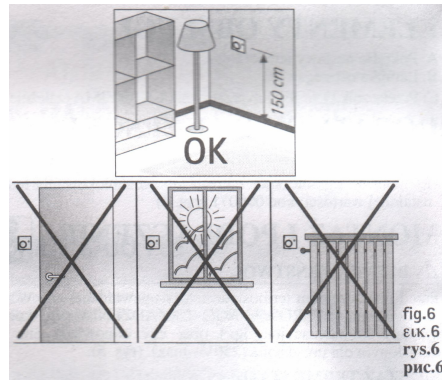

fig 1

Instalarea si realizarea conexiunilor:

Instructiuni pentru siguranta:

MONTAREA TERMOSTATULUI TREBUIE FACUTA DE PERSONAL AUTORIZAT.

Inainte de cablarea termostatului, va rugam sa va asigurati ca aparatul care va fi comandat (boiler, cazan, pompa, aparat aer conditionat, etc.) nu este alimentat de la tensiune sau este oprit.

Amplasarea termostatului:

Amplasarea termostatului nu se va face langa surse de caldura (radiatoare, razele soarelui, bucatarii), usi sau geamuri si inaltimea optima este de 1,5m fata de podea. (Fig 6)

fig 6

Instalarea si realizarea conexiunilor:

Indepartati masca din fata prin ajutorul clemei aflate in partea superioara a termostatului (fig. 8), dupa care capacul spate trebuie fixat in perete cu suruburi de 3,5mm prin gaurile existente (fig. 9).